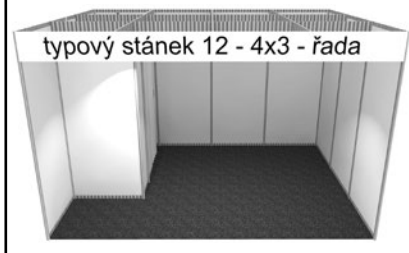

Příklad vizualizace typového stánku pro krytou plochu

Základní stavební vybavení typových stánků nelze měnit ani doplňovat, je však možno objednat mobiliář a další vybavení – viz Objednávka na str. 5.

Všechny ceny jsou uváděny bez DPH.